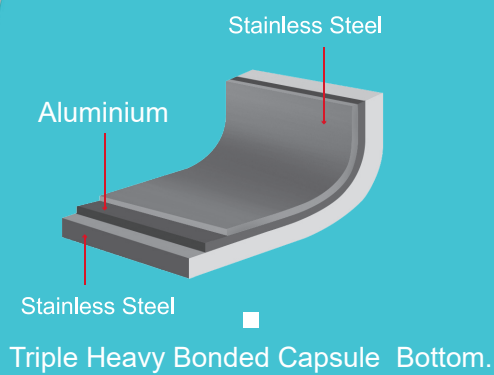

There is
always time
to drink tea...